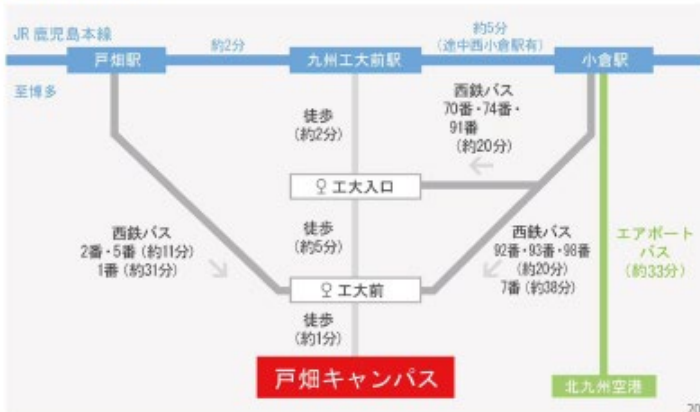

九州工業大学 福本・松嶋研究室

Access Map

戸畑キャンパス

戸畑キャンパス
〒804-8550 北九州市戸畑区仙水町1番1号
TEL: 093-884-3000 (代表)

周辺地図

交通のご案内

Campus Map

戸畑キャンパス

- 講義・研究・実験施設
- 1 教育研究2号棟
- 2 教育研究3号棟
- 3 教育研究4号棟
- 4 実験棟1号棟
- 5 教育研究1号棟
- 6 総合教育棟
- 7 教育研究5号棟
- 8 教育研究6号棟
- 9 実習工場A棟
- 10 教育研究10号棟
- 11 教育研究9号棟
- 12 教育研究7号棟
- 13 グリーンキュープロジェクト

15 総合研究1号棟

- 17 実験3号棟
- 18 省資源開発実験室
- 19 超高速衝突実験室
- 20 情報学習プラザ
- 21 製図講義棟
- 22 インタラクティブ学習棟『MILAKS』
- 23 総合研究2号棟
- 24 総合研究3号棟
- 25 両翼実験棟
- 26 未来型インタラクティブ教育棟

- その他
- A 多目的広場
- E 運動場
- F テニスコート
- D 野球場
- E 共用2号棟

1. 共通施設
   - 51 記念講堂
   - 52 福祉会館
   - 53 保健センター
   - 54 学生会館
   - 55 福利施設(食堂・売店)
   - 56 弓道場
   - 57 プール
   - 58 武道場
   - 59 課外活動施設(サークル棟)
   - 60 体育館(旧)
   - 61 仙水荘(教職員宿泊施設)
   - 62 ものづくり工房
   - 63 西四年生村記念館
   - 64 榎山館(体育館)
   - 65 自転車部車庫
2. 教育研究支援施設
   - 31 コラボ教育支援棟
   - 32 専攻教育支援センター
   - 33 イノベーション推進機構
   - 34 学生支援プラザ
   - 35 1F 九大キャリアセンター
   - 36 2F 大学歴史資料室(閉扉アーカイブ)
   - 37 附属図書館
   - 38 産業分析棟
   - 39 夜間管理棟
   - 40 機器分析センター
3. 事務施設・他
   - 71 本部棟
   - 72 総合教育棟
   - 73 明専寮
   - 74 職員宿舎第1
   - 75 職員宿舎第2
   - 76 国際交流会館A棟
   - 77 国際交流会館B棟
   - 78 外国人教師宿舎
   - 79 職員宿舎第3
   - 80 国際研修棟

総合研究1号棟
(5階)

504: 松嶋 准教授
507: 福本 特任教授
507: 桑原 名誉教授

2017.04現在